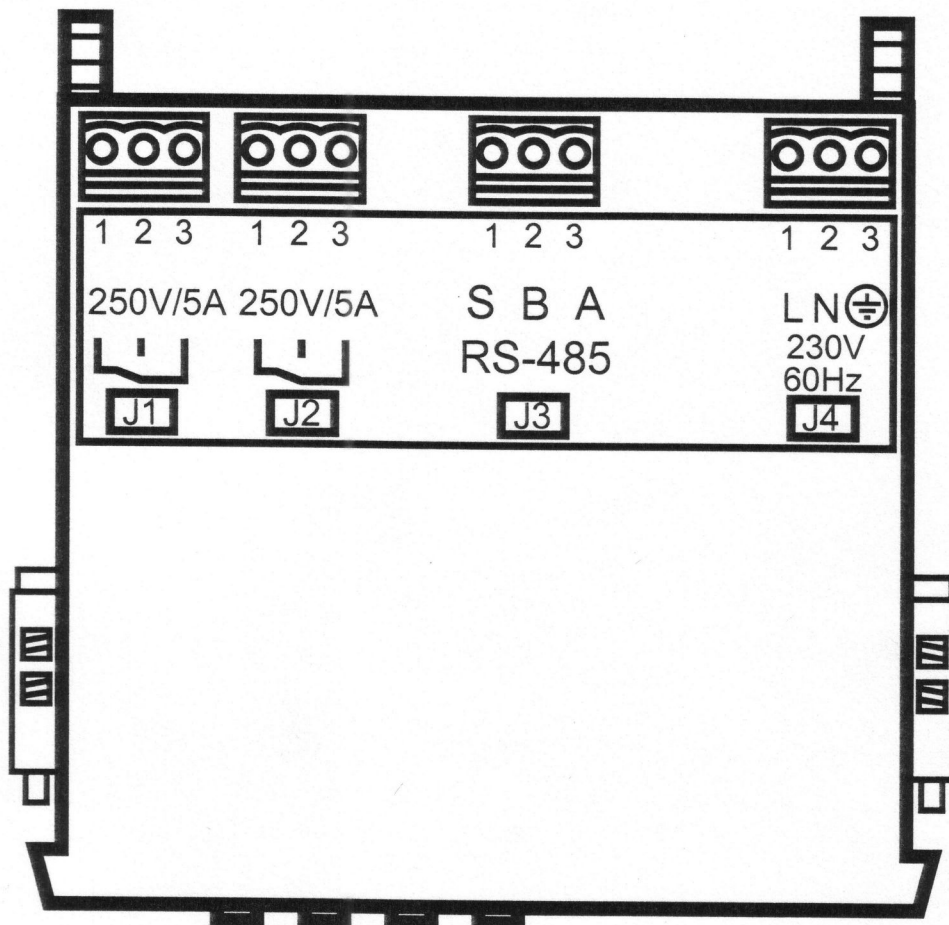

Anslutningar VRE-82MSW

VRE-82MSW J3 har upptill en 3-polig stickkontakt.